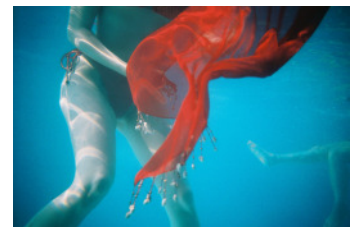

Porta con te la LC-A+ 20m sott'acqua con il KRAB e scopri le avventure lomografiche nascoste in fondo al mare

Con la nuova confezione sottomarina *KRAB* puoi essere sicuro di realizzare le tue foto sottomarine per le prossime vacanze e avventure sottomarine. Al mare o al lago o in una tempesta – la *KRAB* protegge la tua Lomo LC-A+ da tutti i tipi di problemi e disavventure che possono accadere alla tua camera.

La LCA+ *KRAB* é stata espressamente realizzata per la Lomo LC-A+. Con il meccanismo di avanzamento puoi muovere sott'acqua il film da scatto a scatto senza problema. La lucente superficie trasmette una esplosione di colori attorno e voi e garantisce inoltre una adeguata luce di esposizione.